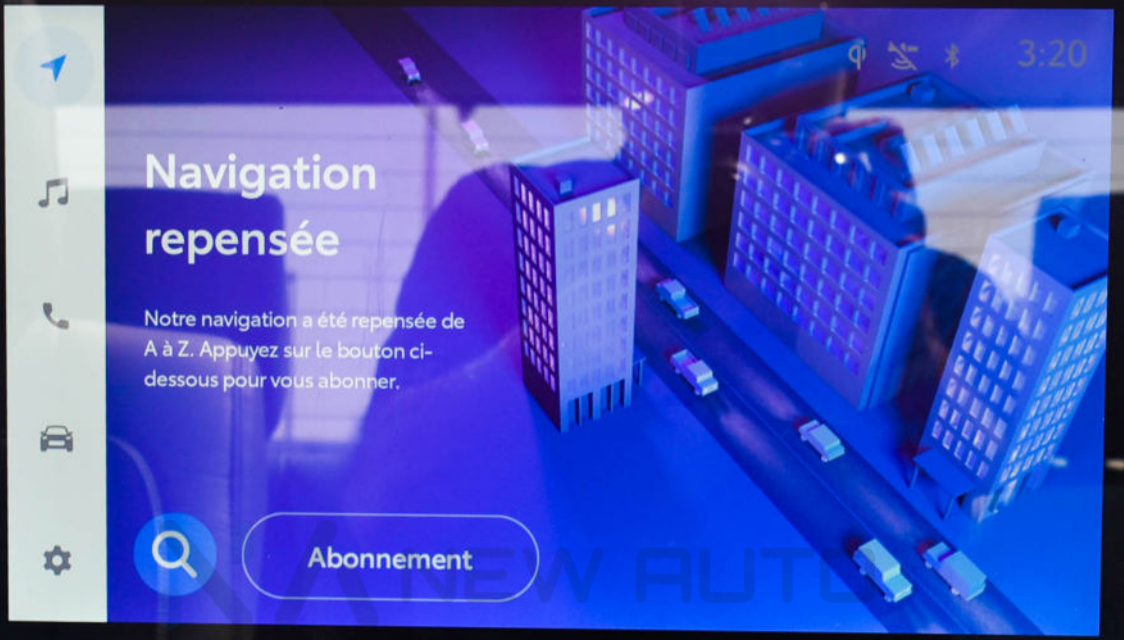

MODE

AIRBAG

Abonnement

gracenote HD Radio ((SiriusXM))

LO 20.5

LO

20.5

AUTO SYNC MODE