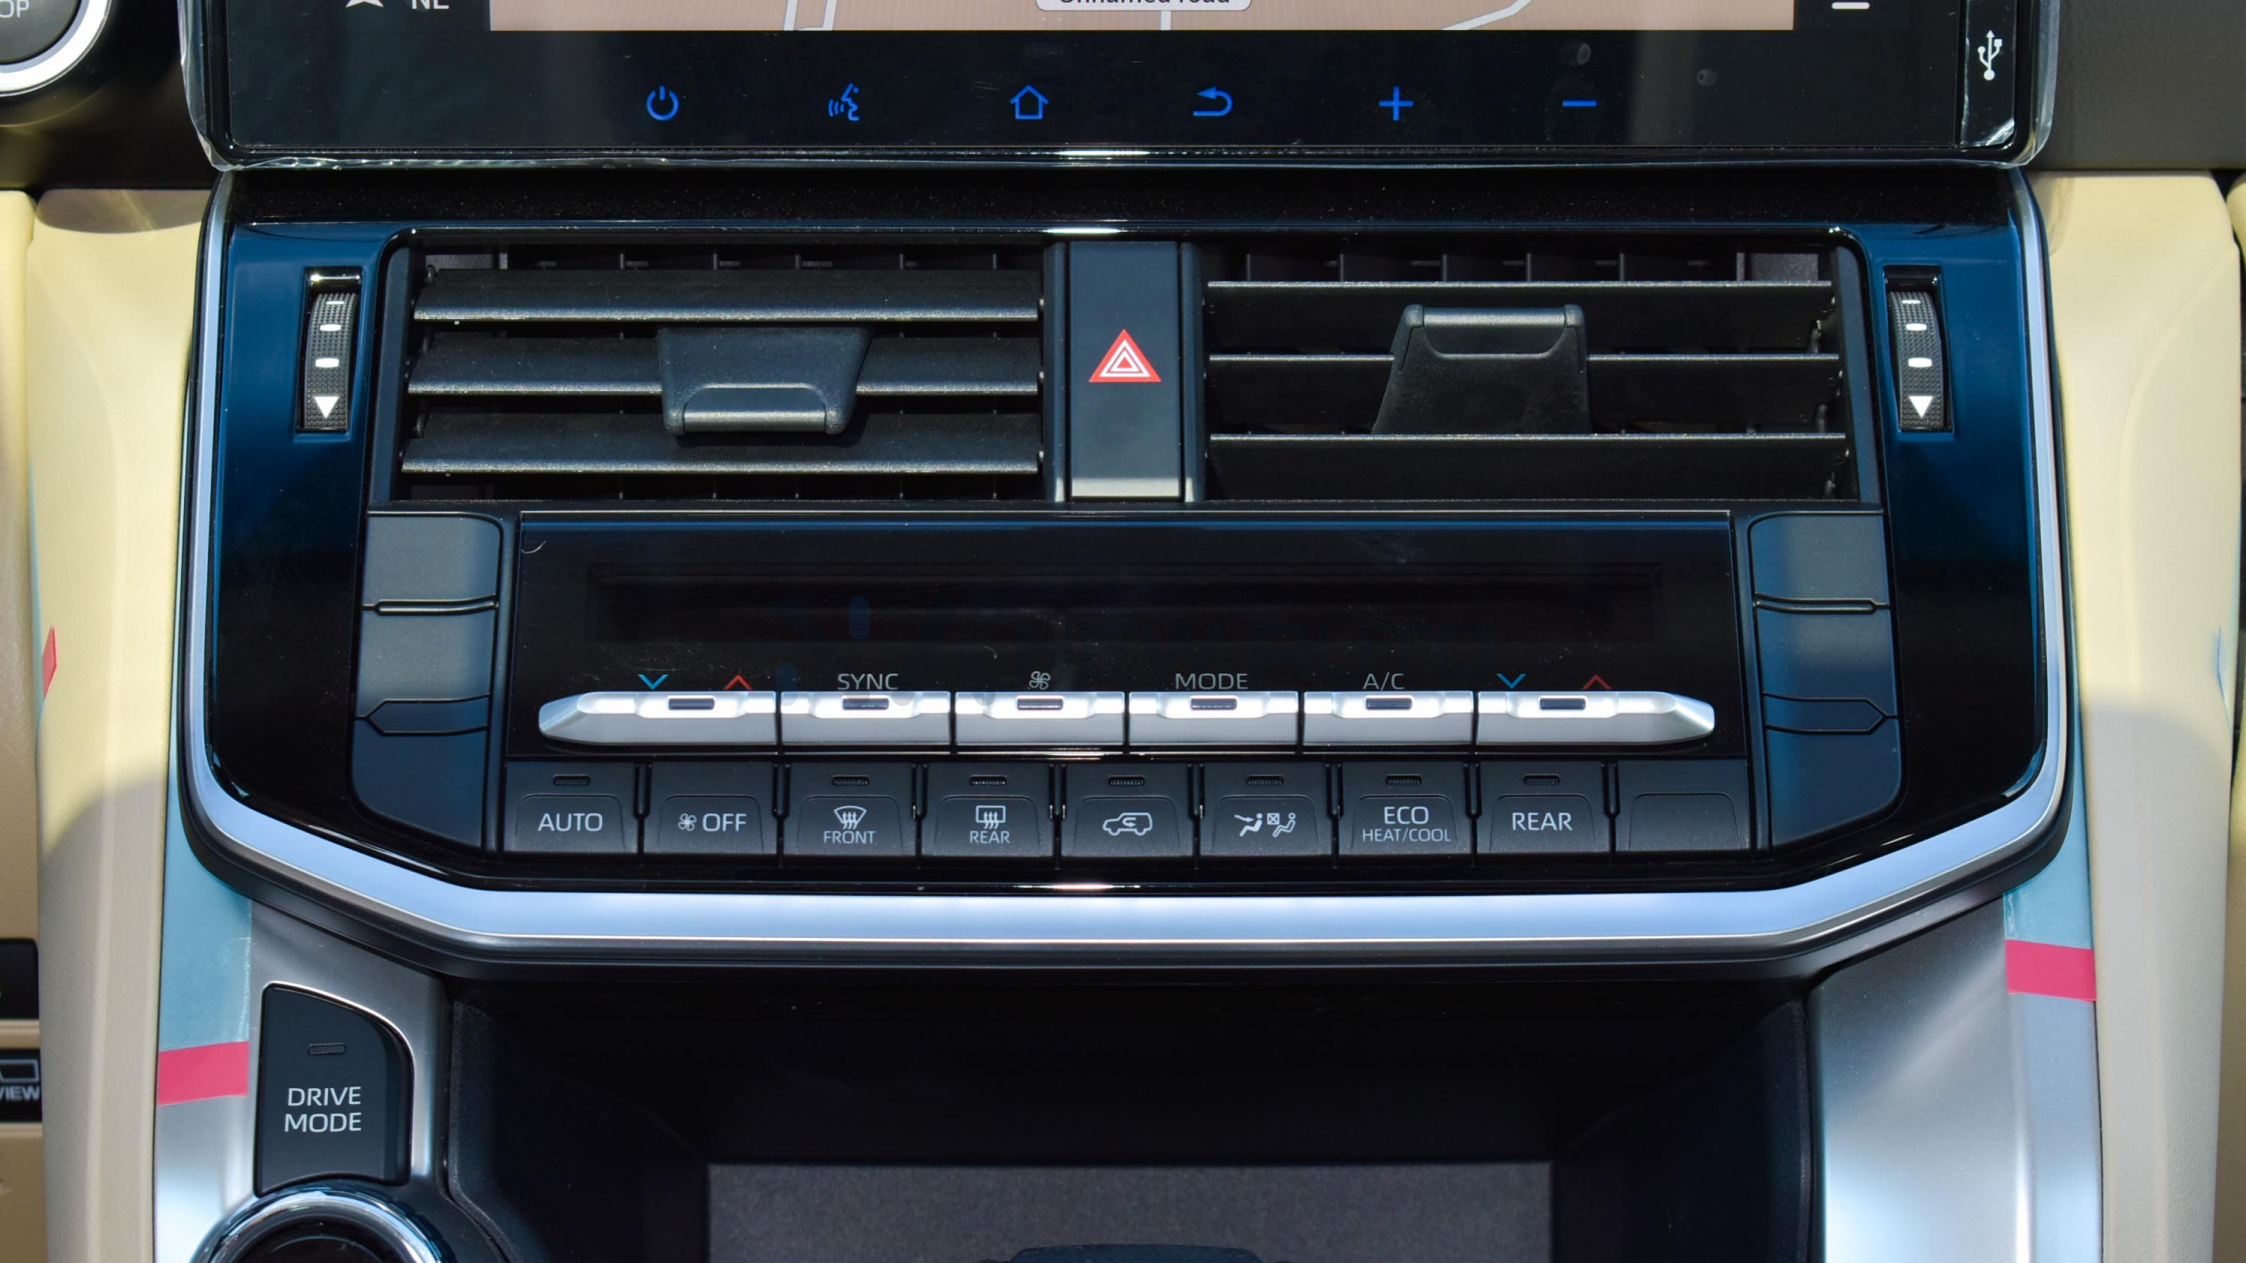

AUTO

OFF

FRONT

REAR

ECO HEAT/COOL

REAR

DRIVE MODE